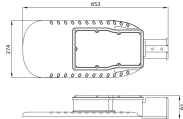

Technische Daten Ledvance LED-
Straßenbeleuchtung Eco Area 150W
18750lm - 830 Warmweiß | IP66

[Produkt ansehen](#)

Technische Daten

Artikelnummer	240870
EAN	4058075557932
Marke	Ledvance
Herstellername	ECOAREASPD 150W 830 IP66 GY 2X1 EUE
Beleuchtungdirekt All-in Garantie	5 Jahre
Durchschnittliche Lebensdauer (Stunden)	50000

Technische Informationen

Technologie	LED Integriert
Lampen Spannung (V)	220-240
Dimmbar	Nicht dimmbar
Farbcode	830 Warmweiß
Lichtfarbe (Kelvin)	3000 Warmweiß
Farbwiedergabestufe (Ra)	80-89 - Gute Farbwiedergabe
Helle Farbe	Weiß
Farbsteuerung	Einzelfarbe
Lumen Watt Verhältnis (Lm/W)	125
Abstrahlwinkel (Grad)	150x85
Leistungsfaktor	>0.90
Produkttyp	LED Straßenbeleuchtung