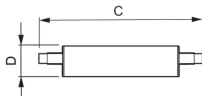

Technische Daten Philips Corepro LED Linear R7s 118mm
14W 2000lm - 840 Kaltweiß | Dimmbar - Ersatz für 120W

[Produkt ansehen](#)

Technische Daten

Artikelnummer	231200
EAN	8718696714065
Marke	Philips
Herstellername	CorePro LED linear D 14-120W R7S 118 840
Originalverpackung	1
Beleuchtungdirekt All-in Garantie	2 Jahre
Energieeffizienzklasse	D
Energieeffizienzklasse (alt)	A++
Durchschnittliche Lebensdauer (Stunden)	15000

Technische Informationen

Technologie	LED
Produkttyp	R7s LED
Dimmbar	Dimmbar
Sockel	R7s
Farbcode	840 Kaltweiß
Lichtfarbe (Kelvin)	4000 Kaltweiß
Farbwiedergabestufe (Ra)	80-89 - Gute Farbwiedergabe
Helle Farbe	Weiß
Farbsteuerung	Einzelfarbe
Lumen Watt Verhältnis (Lm/W)	142.9
Sensortyp	Kein Sensor

Produktinformationen

EOC8 71406500

Produktserie CorePro

Maße

Länge (mm) 118

Durchmesser (mm) 29

Lampenform Doppelendig

Warum BeleuchtungDirekt?