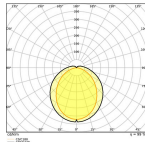

Technische Daten Mehrfachpackung
10x Ledvance DULUX-D LED 5W - 840
Kaltweiß | 2-Pins - Ersatz Für 10W